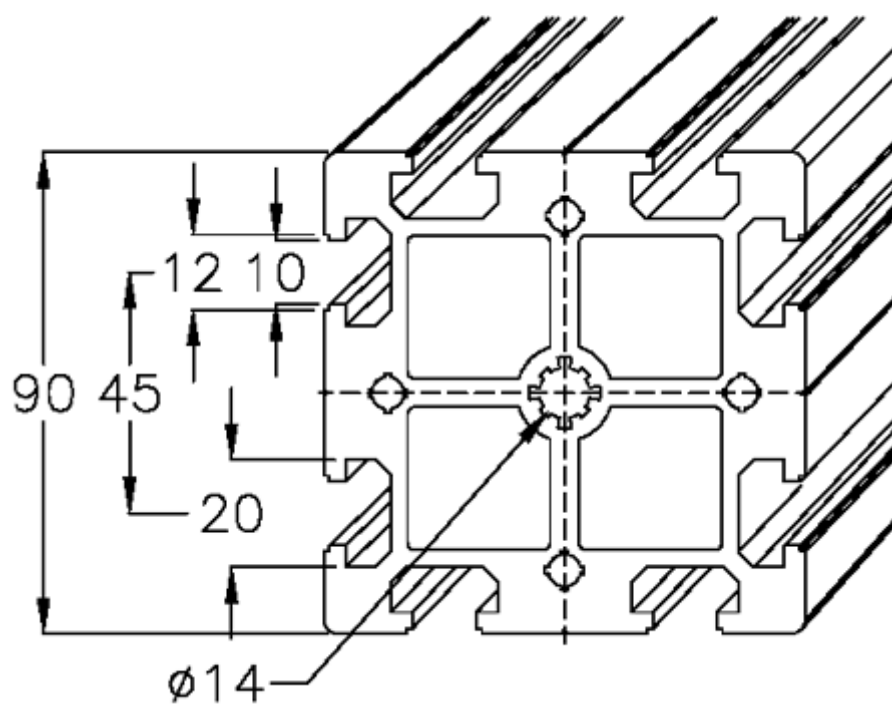

Varenummer: 05803290905600
Beskrivelse: Hepco MCS profil 90x90
0-132-9090 længde 5600mm

Mål

Længde mm = 5600
Vægt (kg) = 52.08